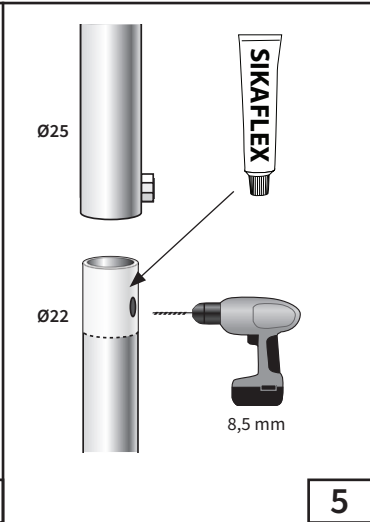

OBS: Detta båtillbehör är endast för bruk till sjöss. **NOTE:** This boat accessory is only to be used at sea.

Detta behöver du:
You will need this:

Montering/mounting:

x4

Passande stegar/Fitting ladders

BKT73-250