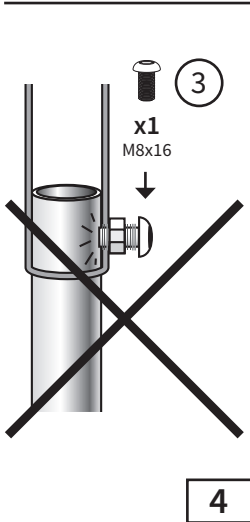

OBS: Detta båtillbehör är endast för bruk till sjöss. **NOTE:** This boat accessory is only to be used at sea.

Detta behöver du:
You will need this:

Montering/mounting:

x4

Passande stegar/Fitting ladders

BKT73-250