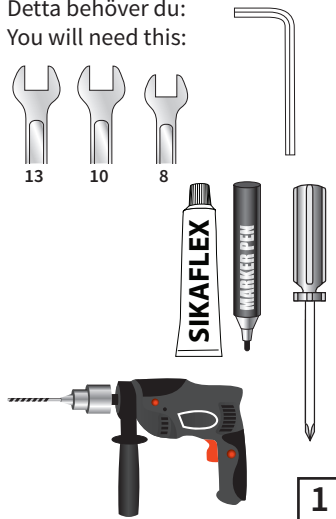

OBS: Detta båtillbehör är endast för bruk till sjöss. **NOTE:** This boat accessory is only to be used at sea.

Detta behöver du:
You will need this:

Montering/mounting:

x4

Passande stegar/Fitting ladders

BKT73-250