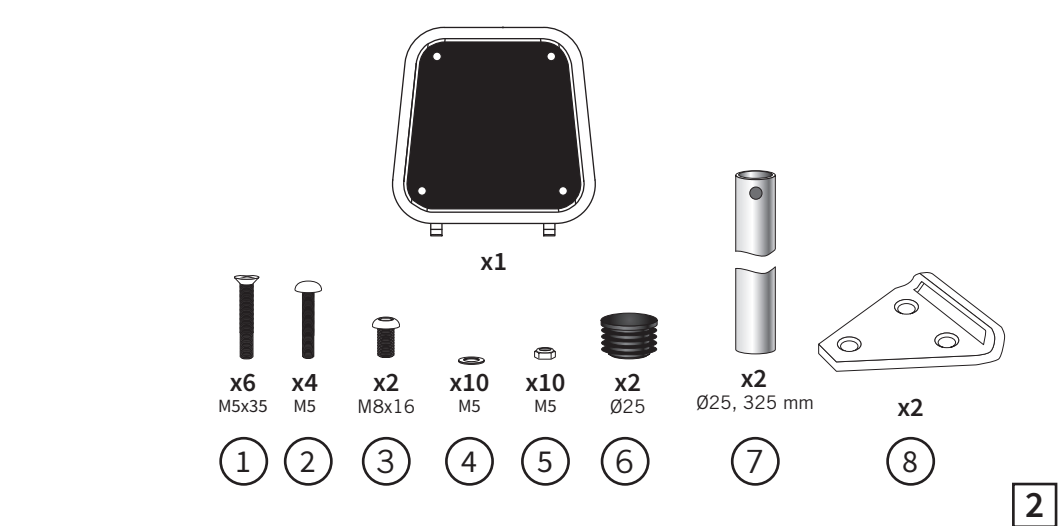

OBS: Detta båtillbehör är endast för bruk till sjöss. **NOTE:** This boat accessory is only to be used at sea.

Detta behöver du:
You will need this:

Montering/mounting:

x4

Passande stegar/Fitting ladders

BKT73-250