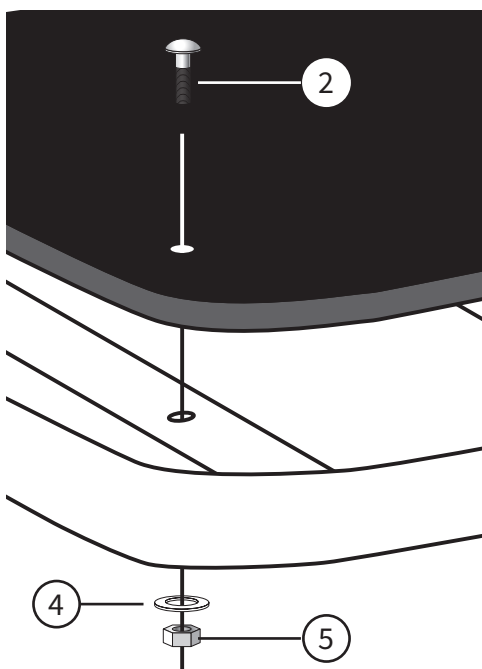

OBS: Detta båtillbehör är endast för bruk till sjöss. **NOTE:** This boat accessory is only to be used at sea.

Detta behöver du:
You will need this:

Montering/mounting:

x4

Passande stegar/Fitting ladders

BKT73-250