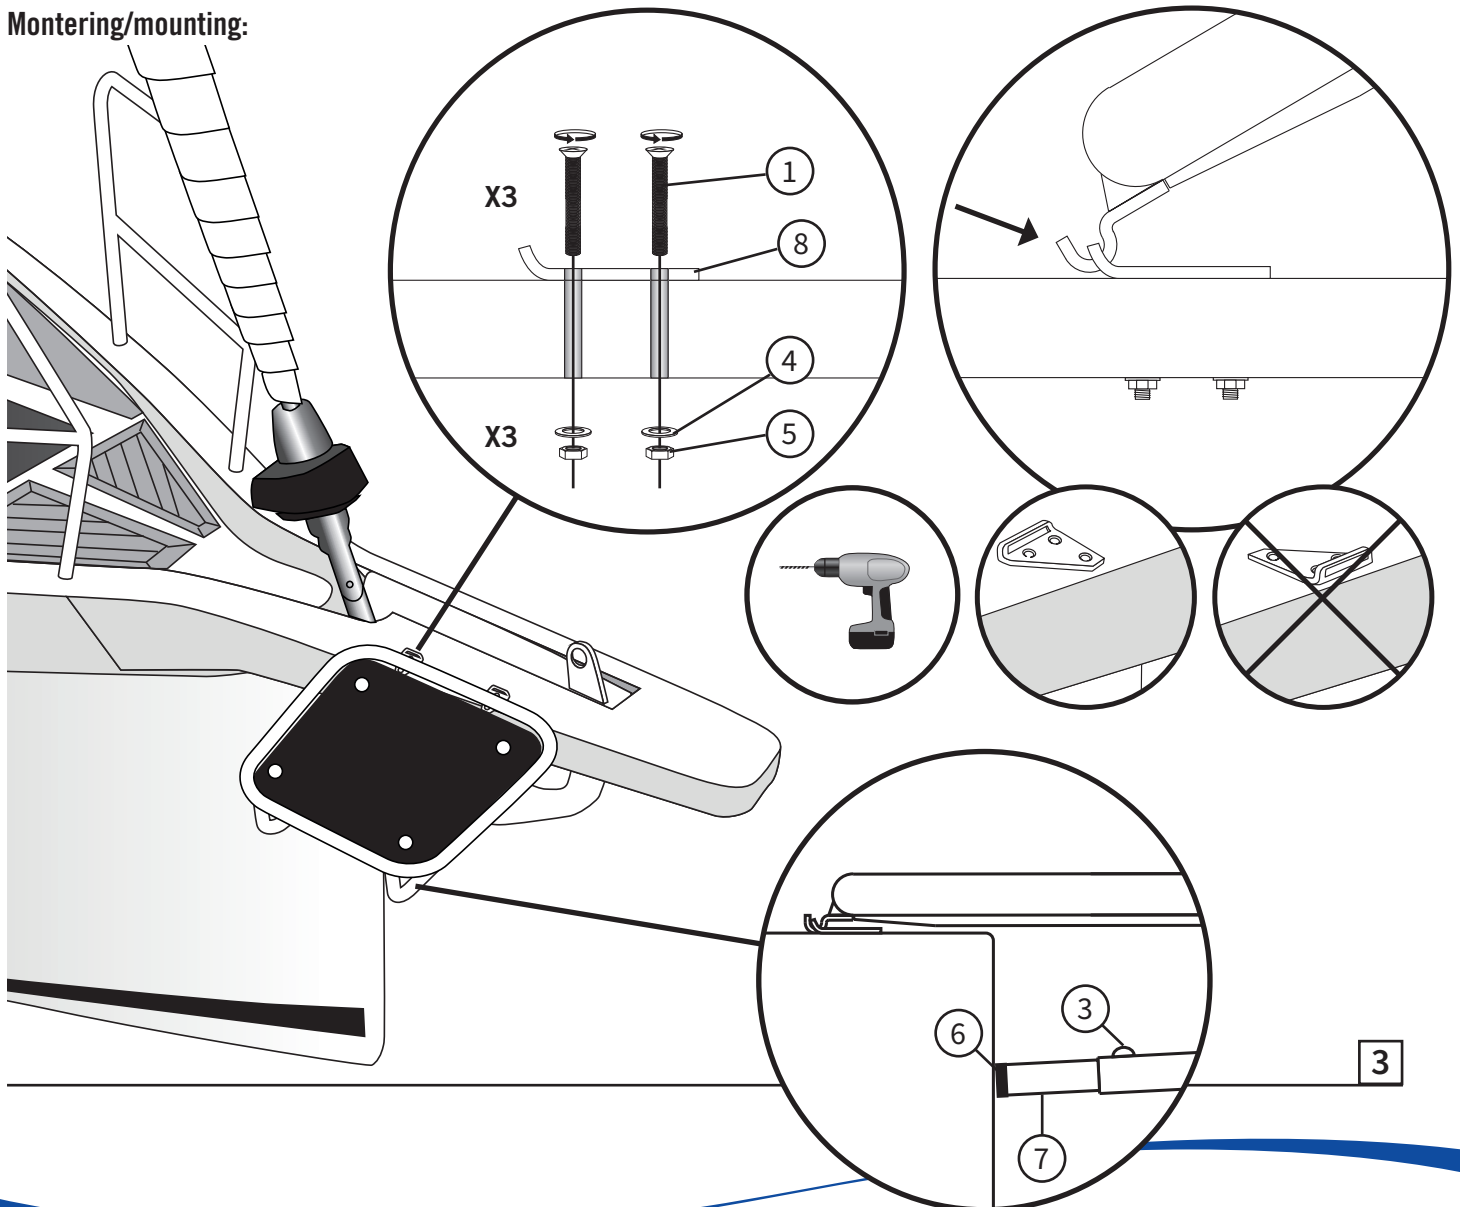

OBS: Detta båtillbehör är endast för bruk till sjöss. **NOTE:** This boat accessory is only to be used at sea.

Detta behöver du:
You will need this:

Montering/mounting:

x4

Passande stegar/Fitting ladders

BKT73-250