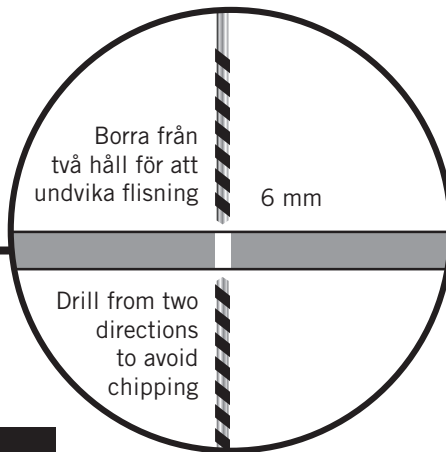

OBS: Detta båtillbehör är endast för bruk till sjöss. **NOTE:** This boat accessory is only to be used at sea.

Detta behöver du:
You will need this:

Montering/mounting:

x4

Passande stegar/Fitting ladders

BKT73-250