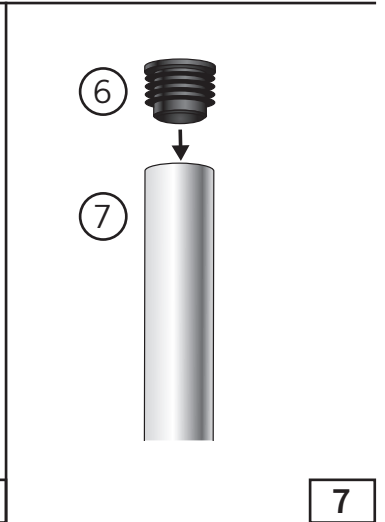

OBS: Detta båtillbehör är endast för bruk till sjöss. **NOTE:** This boat accessory is only to be used at sea.

Detta behöver du:
You will need this:

Montering/mounting:

x4

Passande stegar/Fitting ladders

BKT73-250