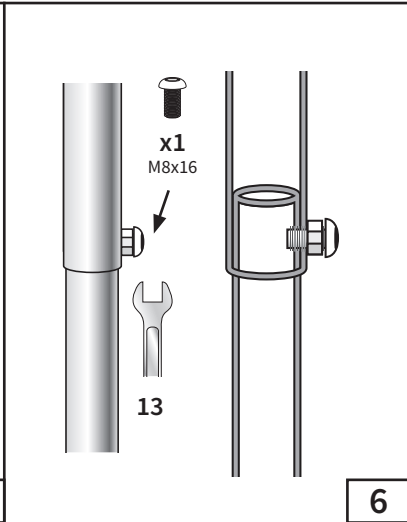

OBS: Detta båtillbehör är endast för bruk till sjöss. **NOTE:** This boat accessory is only to be used at sea.

Detta behöver du:
You will need this:

Montering/mounting:

x4

Passande stegar/Fitting ladders

BKT73-250