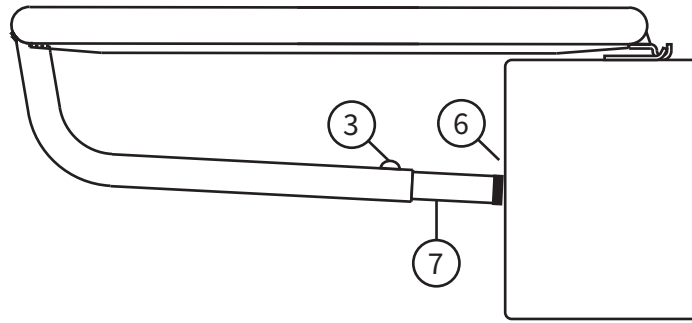

OBS: Detta båtillbehör är endast för bruk till sjöss. **NOTE:** This boat accessory is only to be used at sea.

Detta behöver du:
You will need this:

Montering/mounting:

x4

Passande stegar/Fitting ladders

BKT73-250