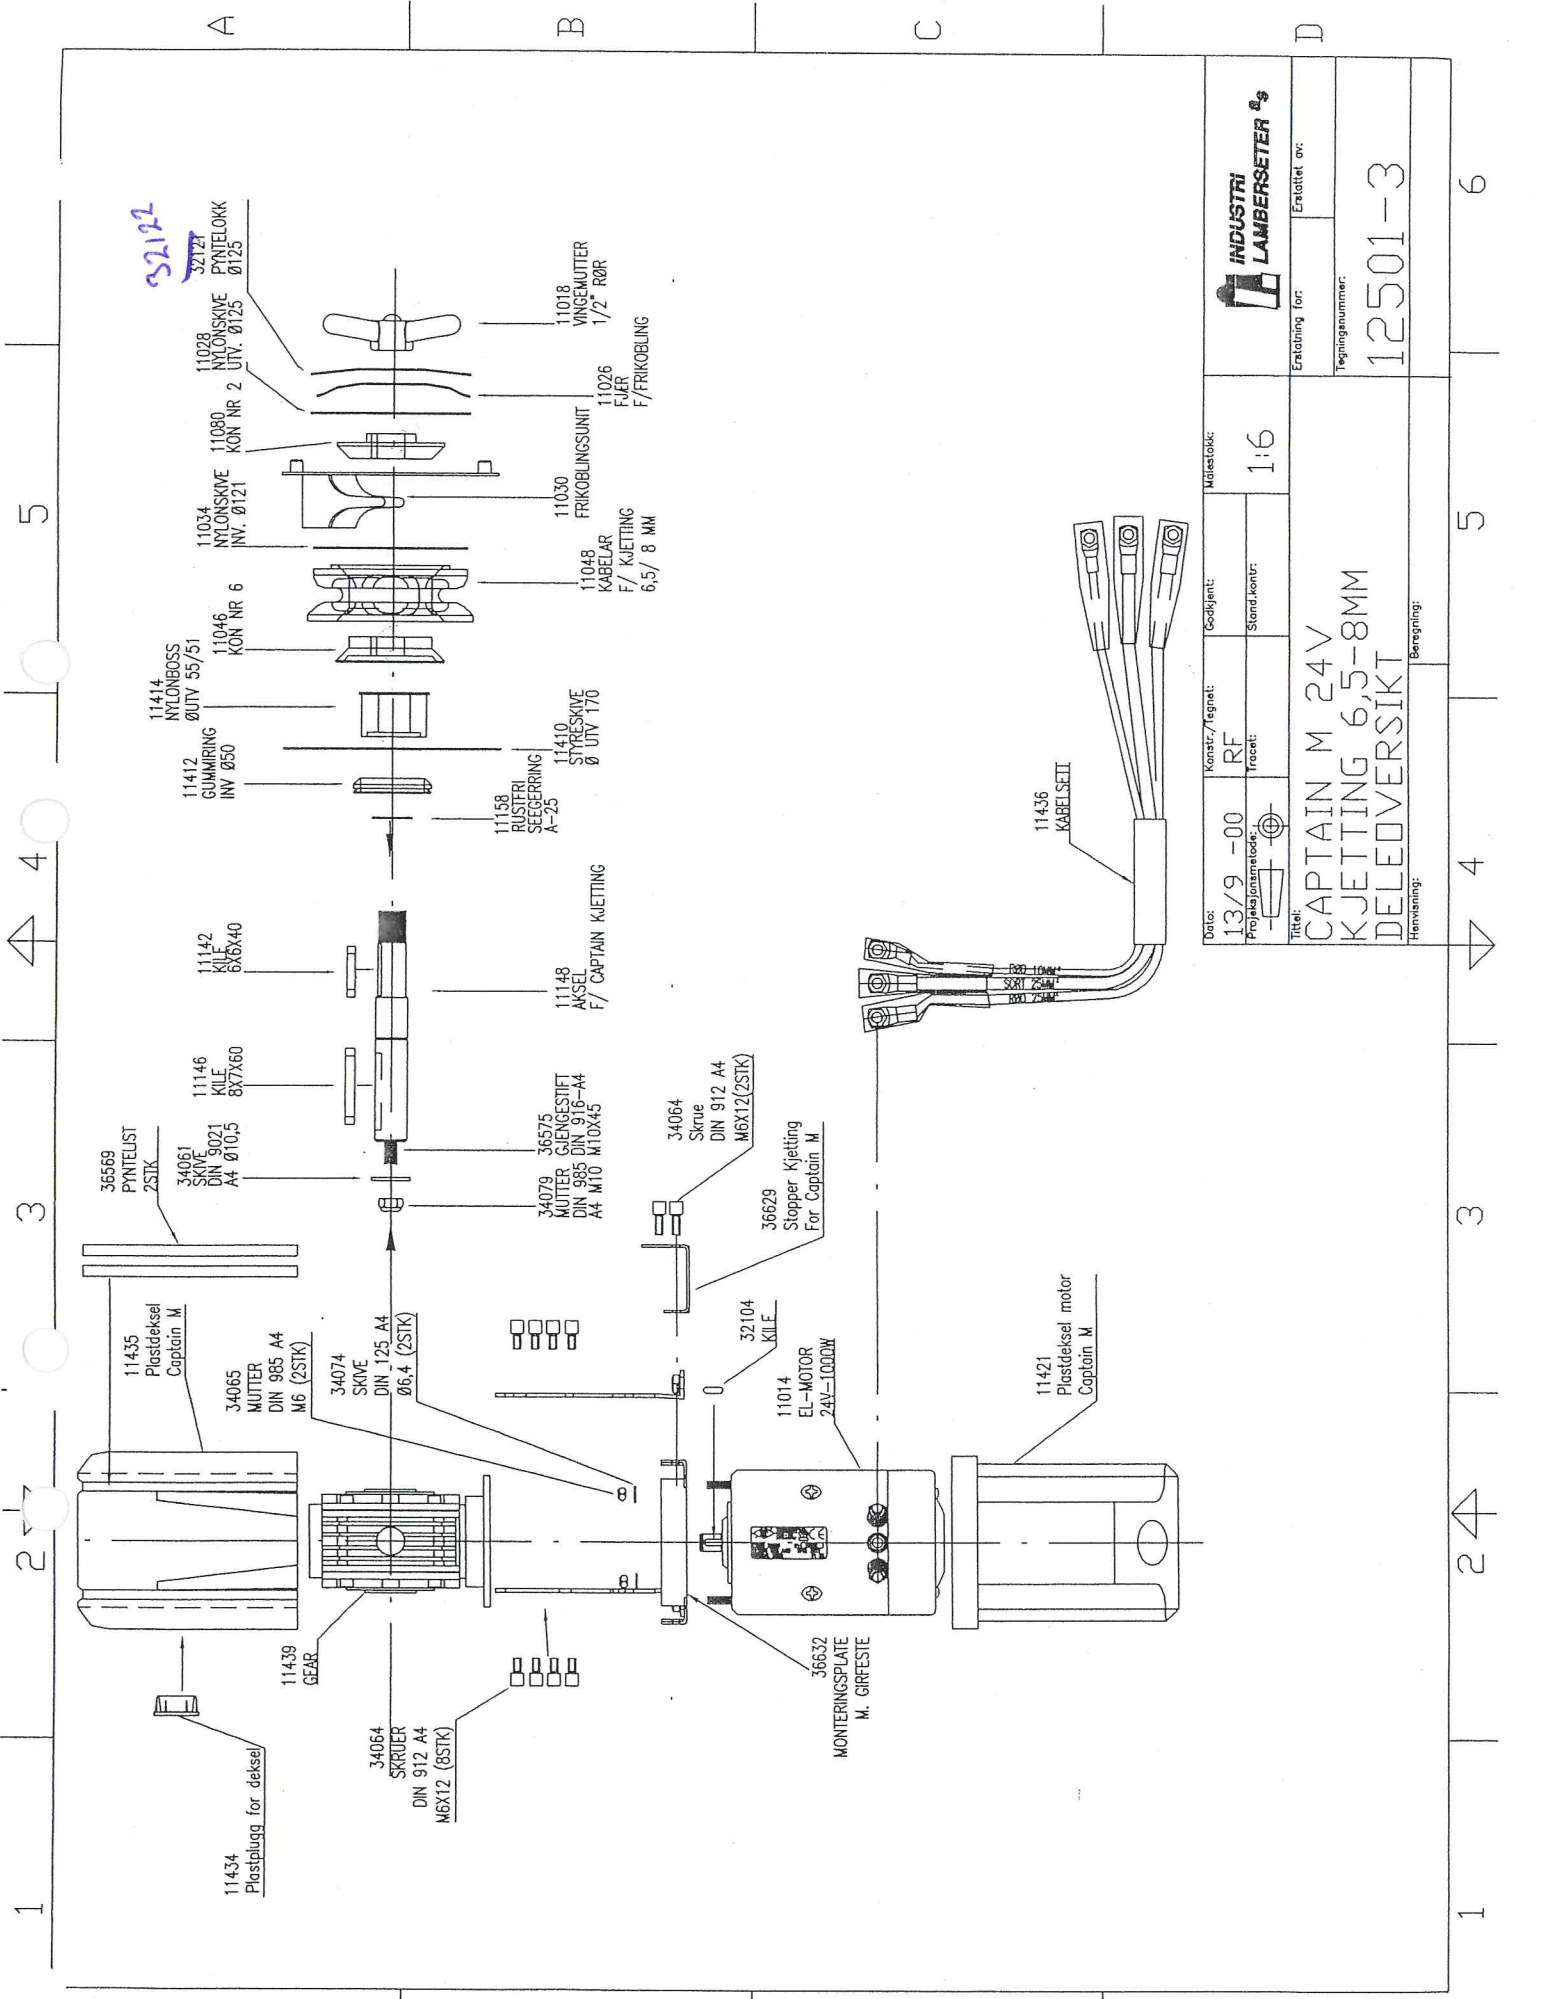

Captain M 1000W

		Erstatning for: _____ Erstatning nr: _____	
Målestokk: 1:6		Tegningsnummer: 12501-3	
Data: 13/9 -00 Konstr./egnet: RF Prosjektansvarlig:		Godkjent: _____ Stand.kont: _____	
Tittel: CAPTAIN M 24V KJETTING 6,5-8MM DELEDVERSIKT			
Henvisning: _____		Beregning: _____	

Dato: 13/9 -00 Prosjekt: RF Tracet:		Konstr./Tegnet: RF Godkjent: RF Stand.kontur:	Målestokk: 1:6
Tittel: CAPTAIN M 12V TAU 14MM DELEOVERSIKT		Erstatning for: Erstatet av:	
Referanse:		Tegningnummer: 12502-3	
Revisjon:		Beregning:	