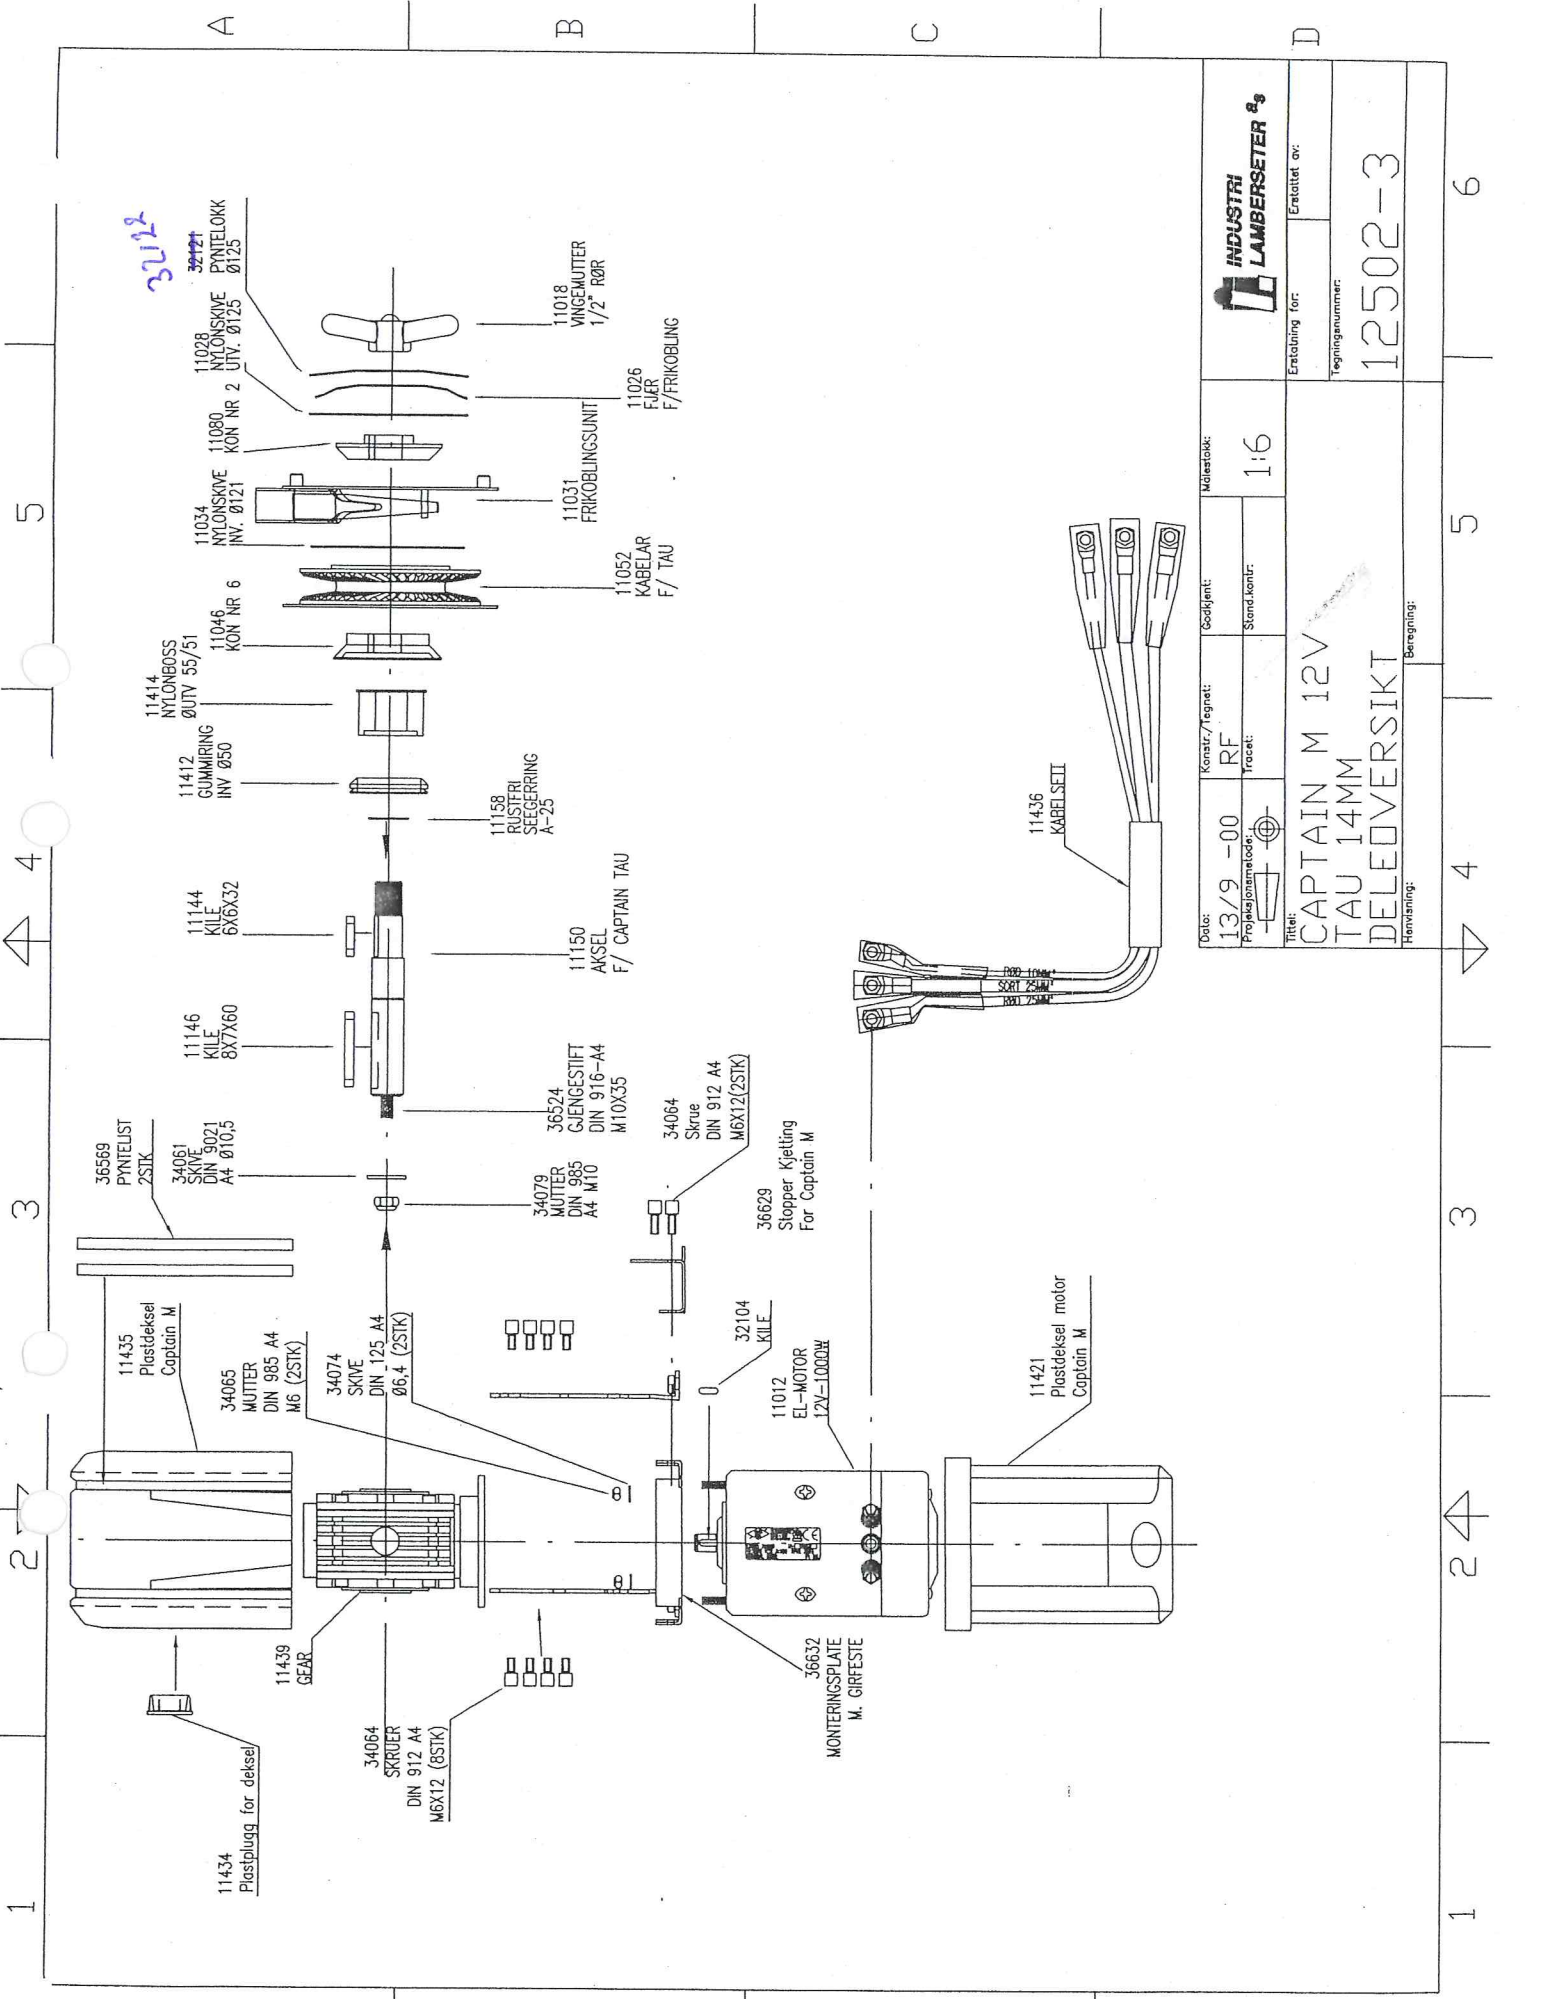

Captain M 1000W

		Erstatning for: _____ Erstatning nr: _____	
Målestokk: 1:6		Tegningsnummer: 12501-3	
Data: 13/9 -00 Konstr./egnet: RF Prosjektansvarlig:		Godkjent: _____ Stand.kont: _____	
Tittel: CAPTAIN M 24V KJETTING 6,5-8MM DELEDVERSIKT			
Henvisning: _____		Beregning: _____	

Dato: 13/9 -00 Prosjekt: RF Tracet:		Konstr./Tegnet: RF Godkjent: RF Stand.kontur:	Målestokk: 1:6
Tittel: CAPTAIN M 12V TAU 14MM DELEOVERSIKT		Erstatning for: Erstatet av:	
Referanse:		Tegningnummer: 12502-3	
Revisjon:		Beregning:	