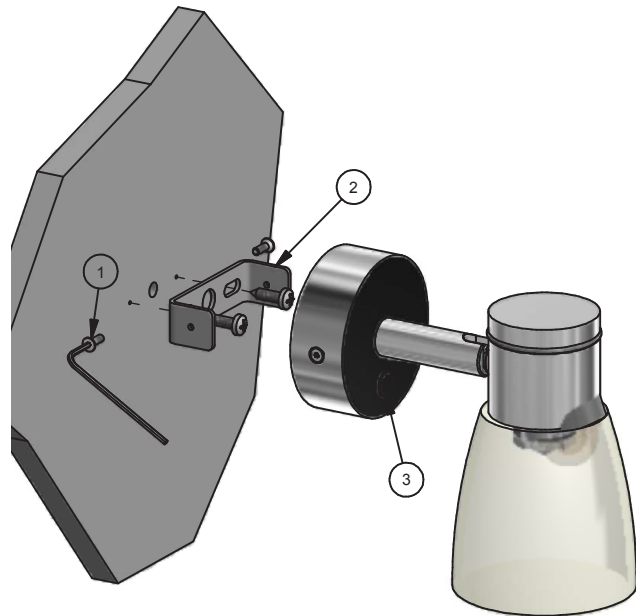

Technical details :	R1 / R1-1 / R1-2	R2 / R2-1	R4	R5	Flex01 / Flex01-1	Flex02	Flex04 / Flex04-1
Farbtemperatur / Colour Temp:	3.000 Kelvin (warm white)	3.000 Kelvin (warm white)	3.000 Kelvin (warm white)	3.000 Kelvin (warm white)	3.000 Kelvin (warm white)	3.000 Kelvin (warm white)	3.000 Kelvin (warm white)
zulässige Betriebstemperatur / allowable operating Temp:	-10°C...+50°C	-10°C...+50°C	-10°C...+50°C	-10°C...+50°C	-10°C...+50°C	-10°C...+50°C	-10°C...+50°C
Spannung / operating Voltage:	DC 10-30V	DC 10-30V	DC 10-30V	DC 10-30V	DC 10-30V	DC 10-30V	DC 10-30V
Strom / Current Consumption:	0,25 A @ 12V / 0,125 A @ 24V	0,46 A @ 12V / 0,23 A @ 24V	0,23 A @ 12V / 0,12 A @ 24V	0,23 A @ 12V / 0,12 A @ 24V	0,23 A @ 12V / 0,12 A @ 24V	0,23 A @ 12V / 0,12 A @ 24V	0,25 A @ 12V / 0,125 A @ 24V
Leistung / Power Consumption:	max. 3 W	max. 6 W	max. 2,7 W	max. 2,7 W	max. 2,7 W	max. 2,7 W	max. 3 W

Technical details :	Flex07 / 07-1	W1-1 / W1-2	W2	ENYA	NELE / CORA	JANA	NOVA
Farbtemperatur / Colour Temp:	3.000 Kelvin (warm white)	3.000 Kelvin (warm white)	3.000 Kelvin (warm white)	3.000 Kelvin (warm white)	3.000 Kelvin (warm white)	3.000 Kelvin (warm white)	3.000 Kelvin (warm white)
zulässige Betriebstemperatur / allowable operating Temp:	-10°C...+50°C	-10°C...+50°C	-10°C...+50°C	-10°C...+50°C	-10°C...+50°C	-10°C...+50°C	-10°C...+50°C
Spannung / operating Voltage:	DC 10-30V	DC 10-30V	DC 10-30V	DC 10-30V	DC 10-30V	DC 10-30V	DC 10-30V
Strom / Current Consumption:	0,25 A @ 12V / 0,125 A @ 24V	0,25 A @ 12V / 0,125 A @ 24V	0,44 A @ 12V / 0,235 A @ 24V	0,46 A @ 12V / 0,24 A @ 24V	0,46 A @ 12V / 0,24 A @ 24V	0,46 A @ 12V / 0,24 A @ 24V	0,46 A @ 12V / 0,24 A @ 24V
Leistung / Power Consumption:	max. 3 W	max. 3 W	max. 5,5 W	max. 6 W	max. 6 W	max. 6 W	max. 6 W