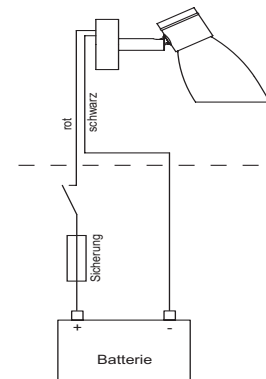

Technical details :	R1 / R1-1 / R1-2	R2 / R2-1	R4	R5	Flex01 / Flex01-1	Flex02	Flex04 / Flex04-1
Farbtemperatur / Colour Temp:	3.000 Kelvin (warm white)	3.000 Kelvin (warm white)	3.000 Kelvin (warm white)	3.000 Kelvin (warm white)	3.000 Kelvin (warm white)	3.000 Kelvin (warm white)	3.000 Kelvin (warm white)
zulässige Betriebstemperatur / allowable operating Temp:	-10°C...+50°C	-10°C...+50°C	-10°C...+50°C	-10°C...+50°C	-10°C...+50°C	-10°C...+50°C	-10°C...+50°C
Spannung / operating Voltage:	DC 10-30V	DC 10-30V	DC 10-30V	DC 10-30V	DC 10-30V	DC 10-30V	DC 10-30V
Strom / Current Consumption:	0,25 A @ 12V / 0,125 A @ 24V	0,46 A @ 12V / 0,23 A @ 24V	0,23 A @ 12V / 0,12 A @ 24V	0,23 A @ 12V / 0,12 A @ 24V	0,23 A @ 12V / 0,12 A @ 24V	0,23 A @ 12V / 0,12 A @ 24V	0,25 A @ 12V / 0,125 A @ 24V
Leistung / Power Consumption:	max. 3 W	max. 6 W	max. 2,7 W	max. 2,7 W	max. 2,7 W	max. 2,7 W	max. 3 W

Technical details :	Flex07 / 07-1	W1-1 / W1-2	W2	ENYA	NELE / CORA	JANA	NOVA
Farbtemperatur / Colour Temp:	3.000 Kelvin (warm white)	3.000 Kelvin (warm white)	3.000 Kelvin (warm white)	3.000 Kelvin (warm white)	3.000 Kelvin (warm white)	3.000 Kelvin (warm white)	3.000 Kelvin (warm white)
zulässige Betriebstemperatur / allowable operating Temp:	-10°C...+50°C	-10°C...+50°C	-10°C...+50°C	-10°C...+50°C	-10°C...+50°C	-10°C...+50°C	-10°C...+50°C
Spannung / operating Voltage:	DC 10-30V	DC 10-30V	DC 10-30V	DC 10-30V	DC 10-30V	DC 10-30V	DC 10-30V
Strom / Current Consumption:	0,25 A @ 12V / 0,125 A @ 24V	0,25 A @ 12V / 0,125 A @ 24V	0,44 A @ 12V / 0,235 A @ 24V	0,46 A @ 12V / 0,24 A @ 24V	0,46 A @ 12V / 0,24 A @ 24V	0,46 A @ 12V / 0,24 A @ 24V	0,46 A @ 12V / 0,24 A @ 24V
Leistung / Power Consumption:	max. 3 W	max. 3 W	max. 5,5 W	max. 6 W	max. 6 W	max. 6 W	max. 6 W