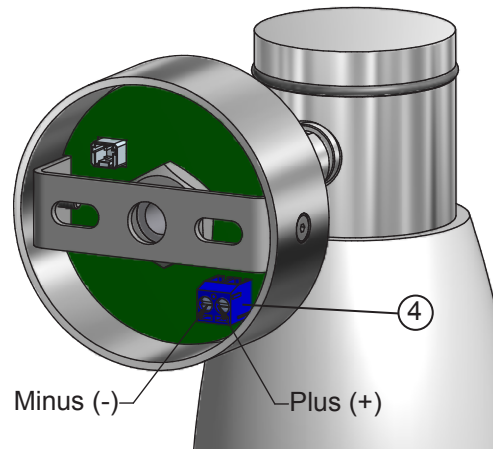

Technical details :	R1 / R1-1 / R1-2	R2 / R2-1	R4	R5	Flex01 / Flex01-1	Flex02	Flex04 / Flex04-1
Farbtemperatur / Colour Temp:	3.000 Kelvin (warm white)	3.000 Kelvin (warm white)	3.000 Kelvin (warm white)	3.000 Kelvin (warm white)	3.000 Kelvin (warm white)	3.000 Kelvin (warm white)	3.000 Kelvin (warm white)
zulässige Betriebstemperatur / allowable operating Temp:	-10°C...+50°C	-10°C...+50°C	-10°C...+50°C	-10°C...+50°C	-10°C...+50°C	-10°C...+50°C	-10°C...+50°C
Spannung / operating Voltage:	DC 10-30V	DC 10-30V	DC 10-30V	DC 10-30V	DC 10-30V	DC 10-30V	DC 10-30V
Strom / Current Consumption:	0,25 A @ 12V / 0,125 A @ 24V	0,46 A @ 12V / 0,23 A @ 24V	0,23 A @ 12V / 0,12 A @ 24V	0,23 A @ 12V / 0,12 A @ 24V	0,23 A @ 12V / 0,12 A @ 24V	0,23 A @ 12V / 0,12 A @ 24V	0,25 A @ 12V / 0,125 A @ 24V
Leistung / Power Consumption:	max. 3 W	max. 6 W	max. 2,7 W	max. 2,7 W	max. 2,7 W	max. 2,7 W	max. 3 W

Technical details :	Flex07 / 07-1	W1-1 / W1-2	W2	ENYA	NELE / CORA	JANA	NOVA
Farbtemperatur / Colour Temp:	3.000 Kelvin (warm white)	3.000 Kelvin (warm white)	3.000 Kelvin (warm white)	3.000 Kelvin (warm white)	3.000 Kelvin (warm white)	3.000 Kelvin (warm white)	3.000 Kelvin (warm white)
zulässige Betriebstemperatur / allowable operating Temp:	-10°C...+50°C	-10°C...+50°C	-10°C...+50°C	-10°C...+50°C	-10°C...+50°C	-10°C...+50°C	-10°C...+50°C
Spannung / operating Voltage:	DC 10-30V	DC 10-30V	DC 10-30V	DC 10-30V	DC 10-30V	DC 10-30V	DC 10-30V
Strom / Current Consumption:	0,25 A @ 12V / 0,125 A @ 24V	0,25 A @ 12V / 0,125 A @ 24V	0,44 A @ 12V / 0,235 A @ 24V	0,46 A @ 12V / 0,24 A @ 24V	0,46 A @ 12V / 0,24 A @ 24V	0,46 A @ 12V / 0,24 A @ 24V	0,46 A @ 12V / 0,24 A @ 24V
Leistung / Power Consumption:	max. 3 W	max. 3 W	max. 5,5 W	max. 6 W	max. 6 W	max. 6 W	max. 6 W