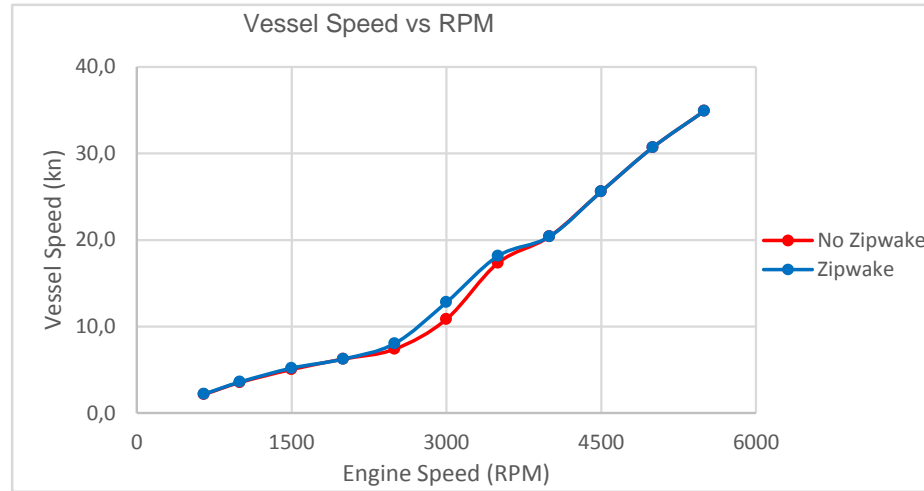

Trials Zipwake

Båtmärke: Flipper	Modell: 605WA	Årsmodell:			
Längd: 6,15m	Bredd: 2,32m	Vikt: 1000KG			
Motorstyrka (hk): 115HK	Inombodare:	IPS:	Drev:	Utombordare: X	
Antalmotorer: 1	Propeller diameter:				

No Zipwake

RPM	Fart	Trim	List	I/h	I/nm
650	2,2	0	1,3	0,8	0,4
1000	3,6	0,7	1,5	1,6	0,4
1500	5,1	1,4	1,6	2,7	0,5
2000	6,3	3	1,1	4,9	0,8
2500	7,4	5,3	1,1	8,2	1,1
3000	10,9	6,2	1,1	12,5	1,2
3500	17,4	4,5	1,4	13,8	0,8
4000	20,4	3	1,4	17,3	0,8
4500	25,6	2,5	1,4	21,6	0,8
5000	30,7	1,4	1,4	28,8	0,9
5500	34,9	2	1,4	38,6	1,1
5600	35,6	2	1,4	38,8	1,1